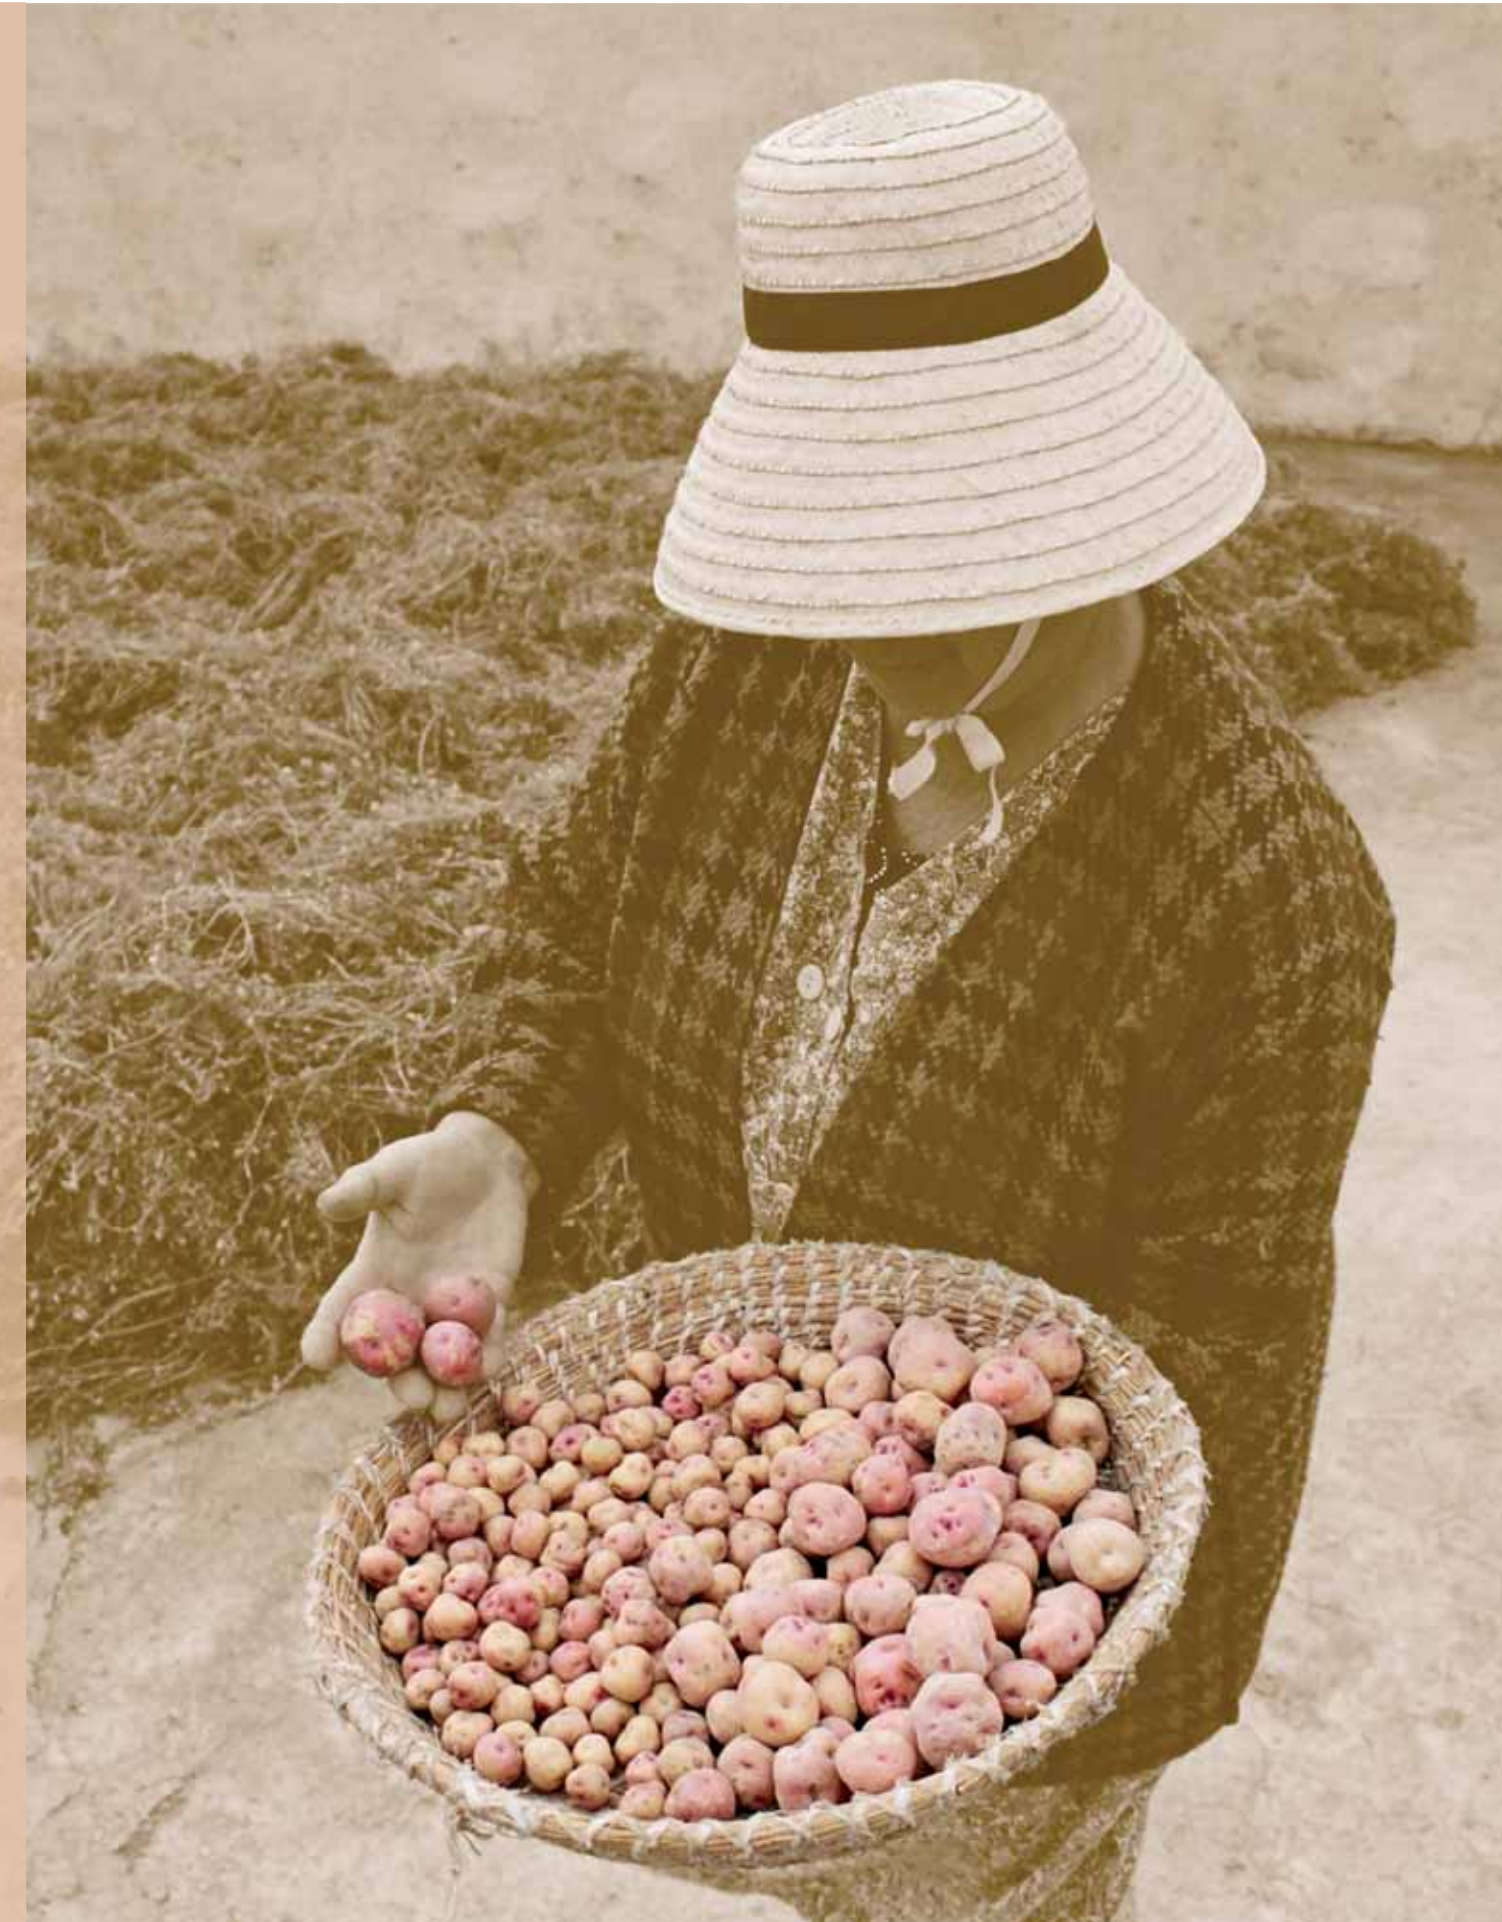

# LAS PAPAS ANTIGUAS DE LANZAROTE: CARACTERIZACIÓN MORFOLÓGICA BÁSICA

## LAS PAPAS ANTIGUAS DE LANZAROTE: CARACTERIZACIÓN MORFOLÓGICA BÁSICA

Por  
JAIME GIL GONZÁLEZ  
MARTA PEÑA HERNÁNDEZ

Fotografía de la portada  
"Señora de Máguez mostrando sus  
papas de la tierra"  
Autor: YURI MILLARES